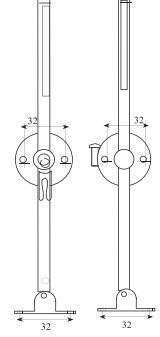

Kod No	Tanım	Renk	Ambalaj	Fiyat
--------	-------	------	---------	-------

BAR MAKASLARI

510100	Kilitli Bar Makası (50 Ad. Torba)	ZN	BYZ	500 Ad. / Koli	37.00	TL.
520100	Kilitli Bar Makası (50 Ad. Torba)	ZN	KHV	500 Ad. / Koli	37.00	TL.
610100	Düz Bar Makası (50 Ad. Torba)	ZN	BYZ	500 Ad. / Koli	30.00	TL.
620100	Düz Bar Makası (50 Ad. Torba)	ZN	KHV	500 Ad. / Koli	30.00	TL.
530000	Ayarlı Bar Makası (50 Ad. Torba)	ZN	BYZ	500 Ad. / Koli	34.00	TL.
540000	Ayarlı Bar Makası (50 Ad. Torba)	ZN	KHV	500 Ad. / Koli	34.00	TL.