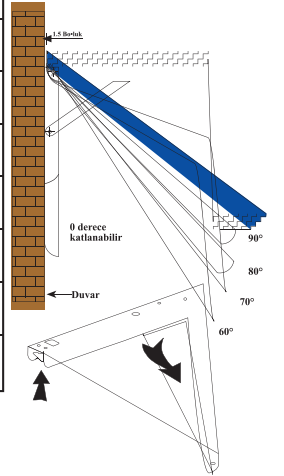

AYARLI AÇILI KONSOLLAR

ENİ

150000	Açılı Konsol 50 cm	ZN	10 Tk./Koli	1.200.00	TL.
160000	Açılı Konsol 50 cm	BYZ	10 Tk./Koli	1.300.00	TL.
170000	Açılı Konsol 50 cm	KHV	10 Tk./Koli	1.300.00	TL.
100000	Açılı Konsol 40 cm	ZN	10 Tk./Koli	1.100.00	TL.
110000	Açılı Konsol 40 cm	BYZ	10 Tk./Koli	1.200.00	TL.
120000	Açılı Konsol 40 cm	KHV	10 Tk./Koli	1.200.00	TL.
200000	Açılı Konsol 30 cm	ZN	10 Tk./Koli	900.00	TL.
210000	Açılı Konsol 30 cm	BYZ	10 Tk./Koli	1.000.00	TL.
220000	Açılı Konsol 30 cm	KHV	10 Tk./Koli	1.000.00	TL.