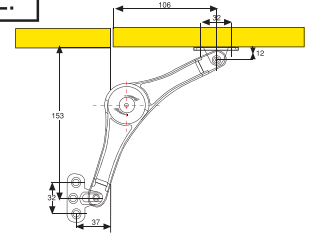

MİNİ MEGA LALE MAKAS

821000	Mega Lale Makas	BYZ	200 Ad. / Koli	140.00	TL.
821001	Mega Lale Makas	KHV	200 Ad. / Koli	140.00	TL.
821002	Mega Lale Makas	ŞEF	200 Ad. / Koli	140.00	TL.
821003	Mega Lale Makas	KREM	200 Ad. / Koli	140.00	TL.