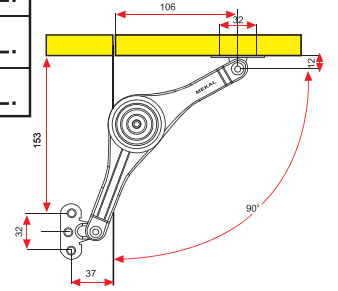

MEGA LALE MAKAS

820000	Mega Lale Makas	BYZ	200 Ad. / Koli	145.00	TL.
820001	Mega Lale Makas	KHV	200 Ad. / Koli	145.00	TL.
820002	Mega Lale Makas	GRİ	200 Ad. / Koli	165.00	TL.
820003	Mega Lale Makas	ŞEF.	200 Ad. / Koli	145.00	TL.
820004	Mega Lale Makas	KREM	200 Ad. / Koli	145.00	TL.
820005	Mega Lale Makas	KROM	200 Ad. / Koli	165.00	TL.