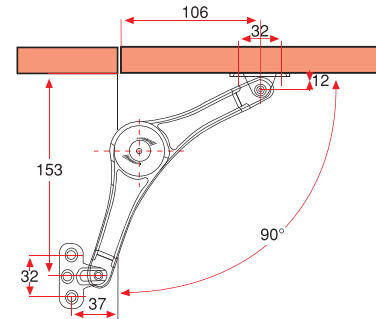

MEGA METAL MAKAS

830001	Mega Metal Makas	NİKEL	100 Ad. / Koli	180.00	TL.