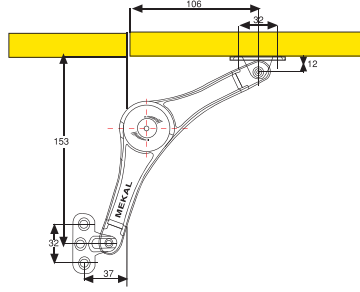

GG LALE GRUP
İÇ VE DIŞ TİCARET LTD. ŞTİ.

Kod No	Tanım	Renk	Ambalaj	Fiyat

LALE MAKAS

799100	Lale Makas	Nikel	100 Ad. / Koli	290.00	TL.
825000	Gonca Makas	Nikel	150Ad./ Koli	270.00	TL.