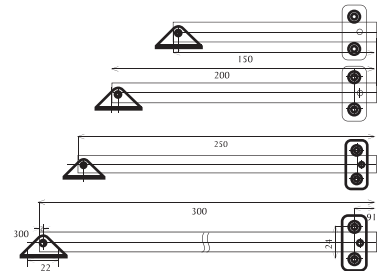

SESSİZ KALKAR KAPAK MEKANİZMASI

715000	15 cm Kalkar Kpk Mek.	Nikel	300 Ad. / Koli	85.00	TL.
720000	20 cm Kalkar Kpk Mek.	Nikel	300 Ad. / Koli	90.00	TL.
725000	25 cm Kalkar Kpk Mek.	Nikel	300 Ad. / Koli	95.00	TL.
730000	30 cm Kalkar Kpk Mek.	Nikel	300 Ad. / Koli	100.00	TL.