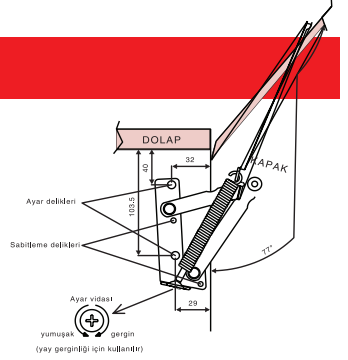

YAYLI AYARLI KALKAR KAPAK MEKANİZMASI

893000	Yaylı Ayarlı Kal. Kap. Mek.	Nikel	50 Tk. / Koli	450.00	TL.
--------	--------------------------------	-------	---------------	--------	-----

AYARLI AÇILI KONSOLLAR