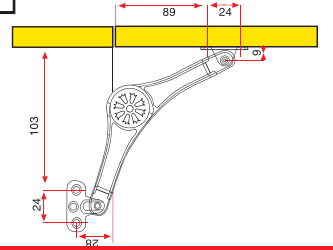

GG LALE GRUP
İÇ VE DIŞ TİCARET LTD. ŞTİ.

Kod No	Tanım	Renk	Ambalaj	Fiyat

MİNİ LALE MAKAS

850000	Mini Lale Makas	Nikel	100 Ad. / Koli	290.00	TL.