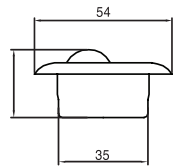

PLASTİK TEKERLEKLER

420000	Bilyalı Gömme Teker	SYH	1000 Ad./Koli	40.00	TL.
430000	Ufo Teker	SYH	250 Ad./Koli	48.00	TL.
440000	Gömme Teker	ZN	1000 Ad./Koli	28.00	TL.